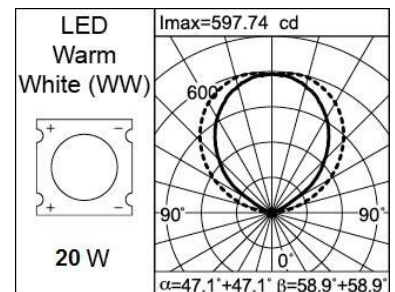

Запалимост: F
Изоляционен клас: I

Клас на защита: IP40

Други

Количество източници : 1
Индекс на цвето предаване (Ra): >80

Мощност (Watt): 20
Цветна температура(K): 3000/4000

Размери

Дължина (мм): 204
Ширина (мм) : 101

Височина (мм): 22

Оптически

Разпределение на светлината:
Излъчване на светлината:

Дифузно
Инди ректно

Физически

Начин на монтаж : на стена
Тегло (кг): 1.0

Корпус: алуминиева отливка

IP40