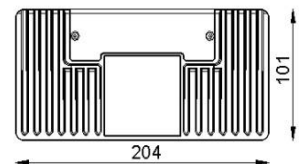

Запалимост: F
Изоляционен клас: I

Клас на защита: IP40

Други

Количество източници : 1
Индекс на цвето предаване (Ra): >80

Мощност (Watt): 20
Цветна температура(K): 3000/4000

Размери

Дължина (мм): 204
Ширина (мм) : 101

Височина (мм): 22

Оптически

Разпределение на светлината:
Излъчване на светлината:

Дифузно
Инди ректно

Физически

Начин на монтаж : на стена
Тегло (кг): 1.0

Корпус: алуминиева отливка

IP40