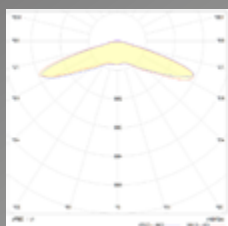

BIG - ZINNAKIS

БЕЗ СВЕТИЛНИ ЗАГУБИ
ДОРИ ПРИ ДЪЛГИ ЛИНИИ С ОСВЕТИТЕЛИ

НАЙ-ДОБРО СЪОТНОШЕНИЕ ЦЕНА / КАЧЕСТВО
НА ПАЗАРА

BIG ZINNAKIS SW

**СПЕЦИАЛНО РАЗРАБОТЕНИ ЛЕЦИ ЗА МАКСИМАЛНА
ОСВЕТЕНОСТ НА ШИРОКИ ПОМЕЩЕНИЯ САМО С ЕДИН
ЦЕНТРАЛЕН РЕД ОСВЕТИТЕЛИ**

ОСВЕТЛЕНИЕ ЗА ПТИЦЕФЕРМИ

MADE IN ITALY