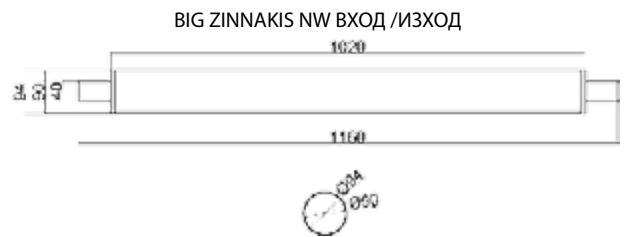

ОСВЕТЛЕНИЕ ЗА ПТИЦЕФЕРМИ

MADE IN ITALY

BIG ZINNAKIS

МОДЕЛ	BIG ZINNAKIS						
ЦВЕТНА ТЕМПЕРАТУРА	2700K	3000K	4000K	4000K+BLUE	4000K+RED	4000K+BLUE+UV	4000K+RED+UV
ВХ. НАПРЕЖЕНИЕ	60W			45W		50W	
ЛЕД СМД	1						
ДЪЛЖИНА НА ТРЪБА	BIG ZINNAKIS NW 1020mm / BIG ZINNAKIS SW 502mm						
ОБЩА ДЪЛЖИНА	1090mm BIZ ZINNAKIS CAMO ВХОД / 1160mm BIG ZINNAKIS ВХОД- ИЗХОД						
ЗАХРАНВАЩО НАПРЕЖЕНИЕ	220-240Vac						
ЧЕСТОТА	50 Hz						
ИНДЕКС НА ЦВЕТОПРЕДАВАНЕ (CRI)	>83						
РАБОТНА ТЕМПЕРАТУРА	-10°C ÷ + 40°C						