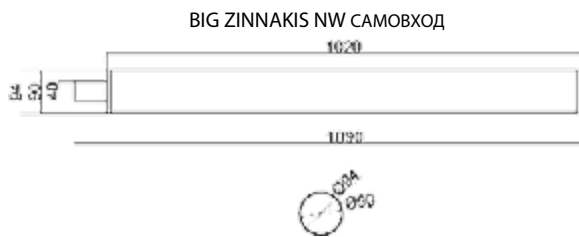

ОСВЕТЛЕНИЕ ЗА ПТИЦЕФЕРМИ

MADE IN ITALY

BIG ZINNAKIS

МОДЕЛ	BIG ZINNAKIS						
ЦВЕТНА ТЕМПЕРАТУРА	2700K	3000K	4000K	4000K+BLUE	4000K+RED	4000K+BLUE+UV	4000K+RED+UV
ВХ. НАПРЕЖЕНИЕ	60W			45W		50W	
ЛЕД СМД	1						
ДЪЛЖИНА НА ТРЪБА	BIG ZINNAKIS NW 1020mm / BIG ZINNAKIS SW 502mm						
ОБЩА ДЪЛЖИНА	1090mm BIZ ZINNAKIS CAMO ВХОД / 1160mm BIG ZINNAKIS ВХОД- ИЗХОД						
ЗАХРАНВАЩО НАПРЕЖЕНИЕ	220-240Vac						
ЧЕСТОТА	50 Hz						
ИНДЕКС НА ЦВЕТОПРЕДАВАНЕ (CRI)	>83						
РАБОТНА ТЕМПЕРАТУРА	-10°C ÷ + 40°C						