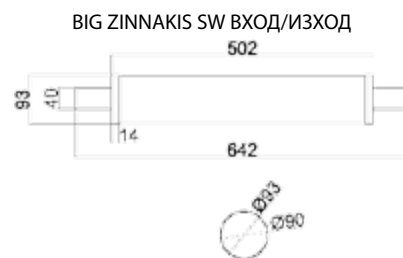

ОСВЕТЛЕНИЕ ЗА ПТИЦЕФЕРМИ

MADE IN ITALY

BIG ZINNAKIS

МОДЕЛ	BIG ZINNAKIS						
ЦВЕТНА ТЕМПЕРАТУРА	2700K	3000K	4000K	4000K+BLUE	4000K+RED	4000K+BLUE+UV	4000K+RED+UV
ВХ. НАПРЕЖЕНИЕ	60W			45W		50W	
ЛЕД СМД	1						
ДЪЛЖИНА НА ТРЪБА	BIG ZINNAKIS NW 1020mm / BIG ZINNAKIS SW 502mm						
ОБЩА ДЪЛЖИНА	1090mm BIZ ZINNAKIS CAMO ВХОД / 1160mm BIG ZINNAKIS ВХОД- ИЗХОД						
ЗАХРАНВАЩО НАПРЕЖЕНИЕ	220-240Vac						
ЧЕСТОТА	50 Hz						
ИНДЕКС НА ЦВЕТОПРЕДАВАНЕ (CRI)	>83						
РАБОТНА ТЕМПЕРАТУРА	-10°C ÷ + 40°C						