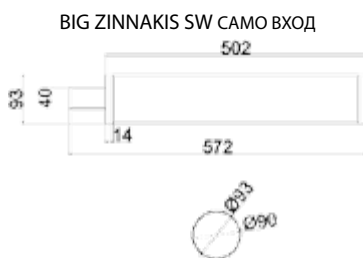

ОСВЕТЛЕНИЕ ЗА ПТИЦЕФЕРМИ

MADE IN ITALY

BIG ZINNAKIS

МОДЕЛ	BIG ZINNAKIS						
ЦВЕТНА ТЕМПЕРАТУРА	2700K	3000K	4000K	4000K+BLUE	4000K+RED	4000K+BLUE+UV	4000K+RED+UV
ВХ. НАПРЕЖЕНИЕ	60W			45W		50W	
ЛЕД СМД	1						
ДЪЛЖИНА НА ТРЪБА	BIG ZINNAKIS NW 1020mm / BIG ZINNAKIS SW 502mm						
ОБЩА ДЪЛЖИНА	1090mm BIZ ZINNAKIS CAMO ВХОД / 1160mm BIG ZINNAKIS ВХОД- ИЗХОД						
ЗАХРАНВАЩО НАПРЕЖЕНИЕ	220-240Vac						
ЧЕСТОТА	50 Hz						
ИНДЕКС НА ЦВЕТОПРЕДАВАНЕ (CRI)	>83						
РАБОТНА ТЕМПЕРАТУРА	-10°C ÷ + 40°C						