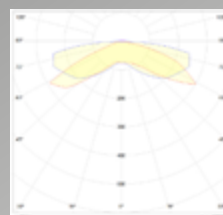

BIG - ZINNAKIS

БЕЗ СВЕТИЛНИ ЗАГУБИ
ДОРИ ПРИ ДЪЛГИ ЛИНИИ С ОСВЕТИТЕЛИ

НАЙ-ДОБРО СЪОТНОШЕНИЕ ЦЕНА / КАЧЕСТВО
НА ПАЗАРА

BIG ZINNAKIS NW

**СПЕЦИАЛНО РАЗРАБОТЕНИ ЛЕЦИ ЗА МАКСИМАЛНА
ОСВЕТЕНОСТ НА ШИРОКИ ПОМЕЩЕНИЯ САМО С ЕДИН
ЦЕНТРАЛЕН РЕД ОСВЕТИТЕЛИ**

ОСВЕТЛЕНИЕ ЗА ПТИЦЕФЕРМИ

MADE IN ITALY