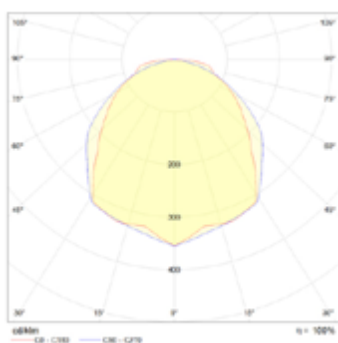

ФОТОМЕТРИЧНИ ДАННИ

ZINNAKIS AC 120°