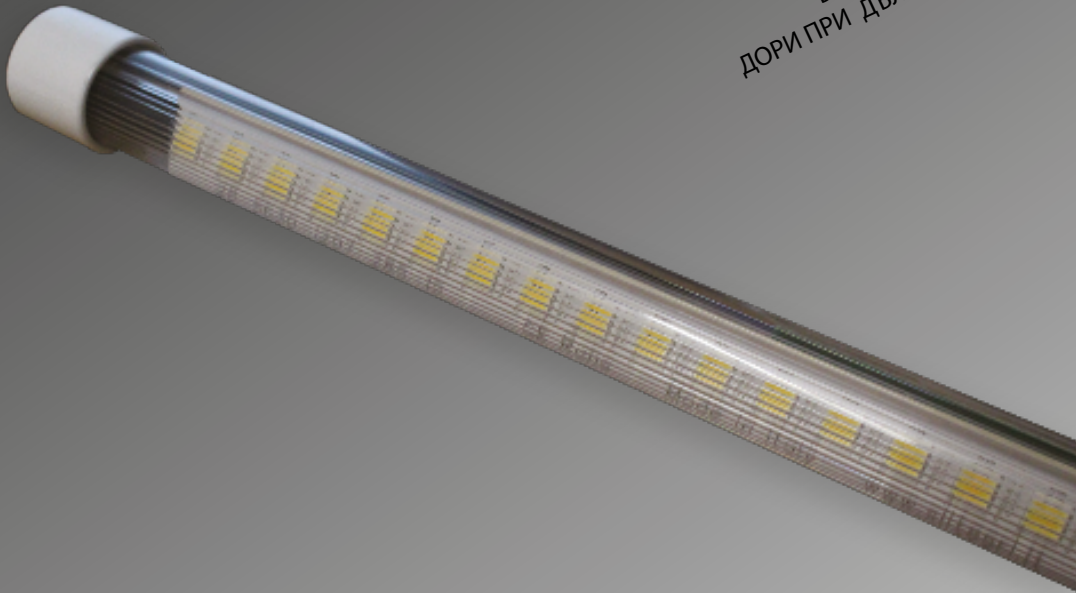

БЕЗ СВЕТИЛНИ ЗАГУБИ
ДОРИ ПРИ ДЪЛГИ ЛИНИИ С ОСВЕТИТЕЛИ

ТРЪБИ ЗА КОРИДОРИ И ПОДОВО
ОТГЛЕЖДАНЕ

ZINNAKIS ac
PHASE - CUT

ОСВЕТЛЕНИЕ ЗА ПТИЦЕФЕРМИ

MADE IN ITALY

ZINNAKIS ac PHASE-CUT

ЛЕД ТРЪБИ ЗА КОРИДОРИ И ПОДОВО ОТГЛЕЖДАНЕ

- Регулиране на осветеността чрез прекъсване на фазата
- Тръба от НЕГОРИМ поликарбонат издържаш на амоняк
- Бърза и лесна инсталация чрез бърза връзка PLUG and PLAY от двете страни
- Степен на защита IP67 вода и прах
- Дълъг живот на излъчвателя (50.000 часа)
- Възможност за регулиране на осветеността от 10 до 100%
- Всички цветове температури на излъчвателя
- Дължина на кабела и на тръбата по избор
- **MADE IN ITALY**
- Сертификат CE
- Възможност за WIRELESS връзка
- Вградено електронно захранване
- Окачваща система позволяваща различни видове монтаж
- Възможност за свързване до 40бр. лед тръби без загуба на светлина

МАТЕРИАЛ УСТОЙЧИВ НА АМОНИЯК

МОДЕЛ	ZINNAKIS 120°				ZINNAKIS 180°		ZINNAKIS 120° INTENSIVE			
	3000°K		4000°K		3000°K / 4000°K		3000°K		4000°K	
ВХОДЯЩО НАПРЕЖЕНИЕ	10W	20W	10W	20W	10W	20W	10W	20W	10W	20W
СВЕТЛИНЕН ПОТОК	1280Lm	2560Lm	1549Lm	3098Lm	971Lm	1942Lm	1152Lm	2304Lm	1394Lm	2788Lm
СМД ЛЕД	1	1	1	1	2	2	1	1	1	1
ДЪЛЖИНА НА ТРЪБАТА	450mm	740mm	450mm	740mm	450mm	740mm	555mm	555mm	555mm	555mm
ЗАХРАНВАЩО НАПРЕЖЕНИЕ	220-230Vac									
ЧЕСТОТА	50-60 Hz									
ИНДЕКС НА ЦВЕТОПРЕДАВАНЕ(CRI)	>83 (>93 по заявка)									
РАБОТНА ТЕМПЕРАТУРА	-10°C ÷ +40°C									
МРЕЖОВИ КОНЕКТОРИ	CONNECTORS COPRINTED MXX FXX									