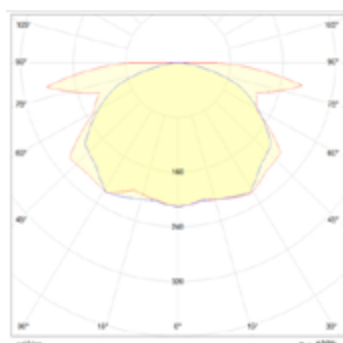

ZINNAKIS AC 180°